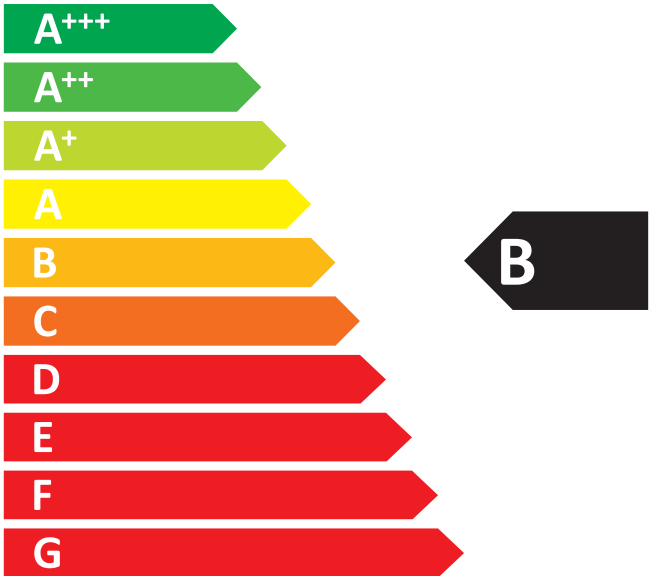

ENERG
енергия · ενεργεια

FFFvg 5501_997

Liebherr

242451

ENERGIA · ЕНЕРГИЯ · ΕΝΕΡΓΕΙΑ
ENERGIJA · ENERGY · ENERGIE
ENERGI

1007
kWh/annum

- L

322 L

5
40°C-40%

2015/1094-IV